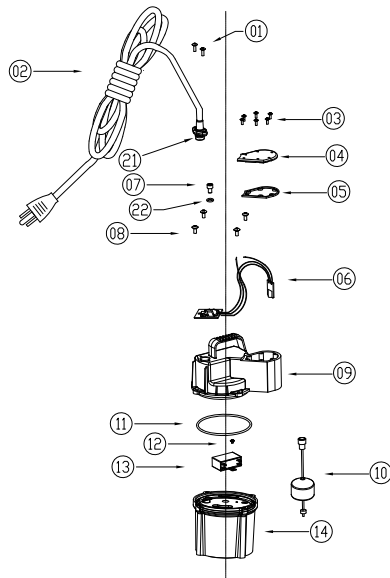

备注

1. 请参阅不同型式及可用电源线长度的图表。有关细节, 请洽询工厂或授权经销商。
2. 更换此零件时, 我们建议也订购一个 O型环(11)
3. 更换此零件时, 我们建议也订购一个 O型环(05)
4. “N/A”表示不适用

型号 M222, U222, BK222, D222 的更换零件图解