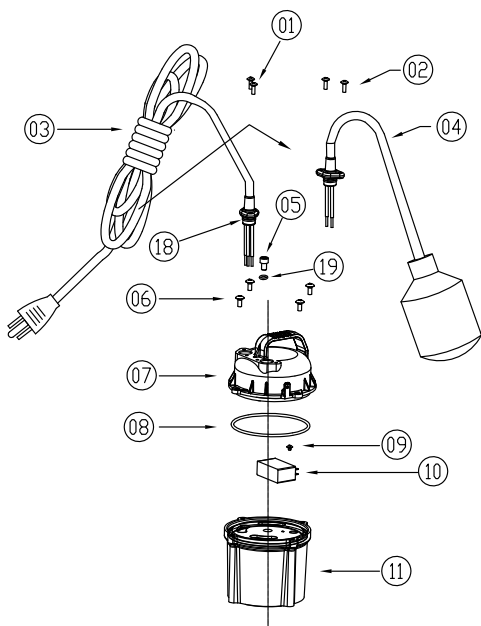

備註

1. 請參閱不同型式及可用電源線長度的圖表。有關細節，請洽詢工廠或授權經銷商。
2. 更換此零件時，我們建議也訂購一個 O 型環 08
3. “N/A” 表示不適用

型號 WM222, WU222, WB222, WD222 的更換零件圖解