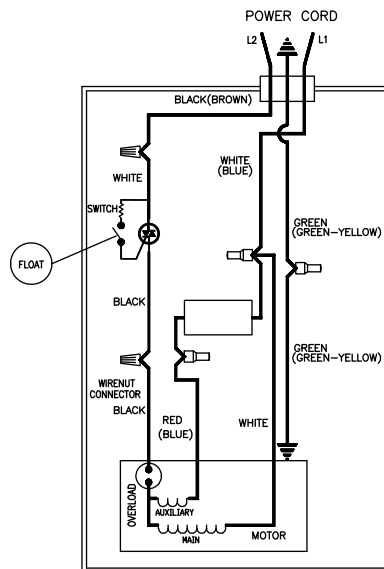

## 以下型号使用的更换零件清单：

	自动	非自动
115V 60Hz	WM222, M222	N222
220V 50Hz	WU222, U222	V222
220V 60Hz	WB222, BK222	BL222
230V 60Hz	WD222, D222	E222

其他的所有型号请咨询工厂

如欲订购更换零件，请提供以下资讯：

- 型号
- 水泵的零件编号
- 零件编号及零件说明

以下型号的配线图  
"WM222, WU222, WB222, WD222"