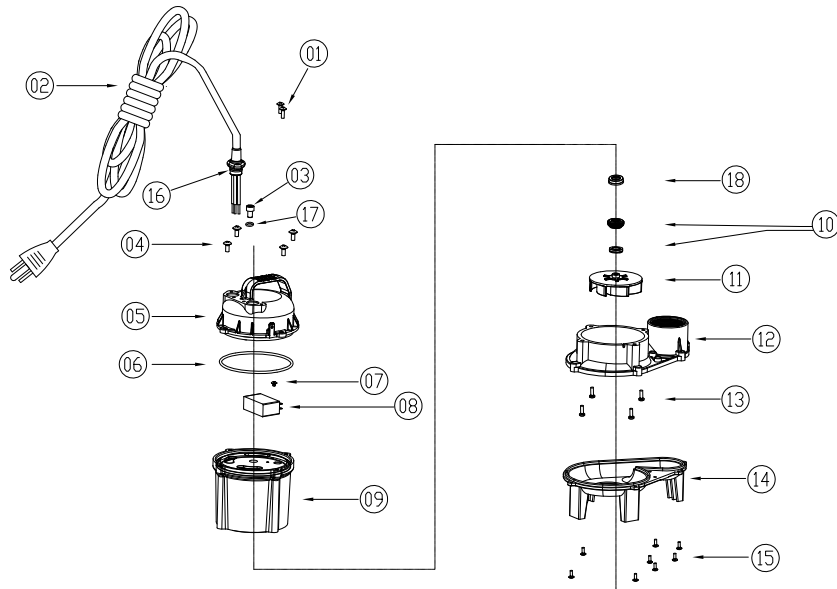

備註

1. 請參閱不同型式及可用電源線長度的圖表。
   有關細節, 請洽詢工廠或授權經銷商。
2. 更換此零件時, 我們建議也訂購一個 O型環 06
3. "N/A" 表示不適用

電源線						
長度	插頭規格	零件編號	項目編號			
10'	CEE 7-VII 插頭	081641	222-0027, A			
	GB1002-2008 插頭	083119	222-0035, A			
	GB1002-2008 插頭	081708	222-0013, A			
	NEMA 5-15 插頭	081693	222-0014, A			
	NEMA 6-15 插頭	081698	222-0007, A	222-0009, A	222-0018, A	222-0039, A
	無插頭	081701	222-0023, A	222-0030, A	222-0041, A	
15'	BS 1363A 插頭	083292	222-0015, A			
	NEMA 6-15 插頭	084073	222-0044, A			
20'	無插頭	082925	222-0034, A	222-0042, A		

型號 N222, V222, BL222, E222 的更換零件圖解