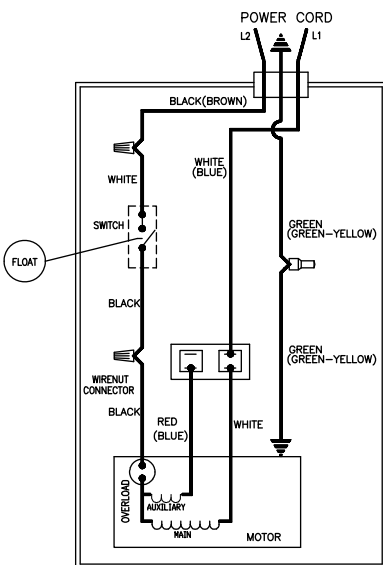

其他的所有型號請洽詢工廠

如欲訂購更換零件，請提供以下資訊：

- 型號
- 泵浦的零件編號
- 零件編號及零件說明

以下型號的配線圖
"WM222, WU222, WB222, WD222"