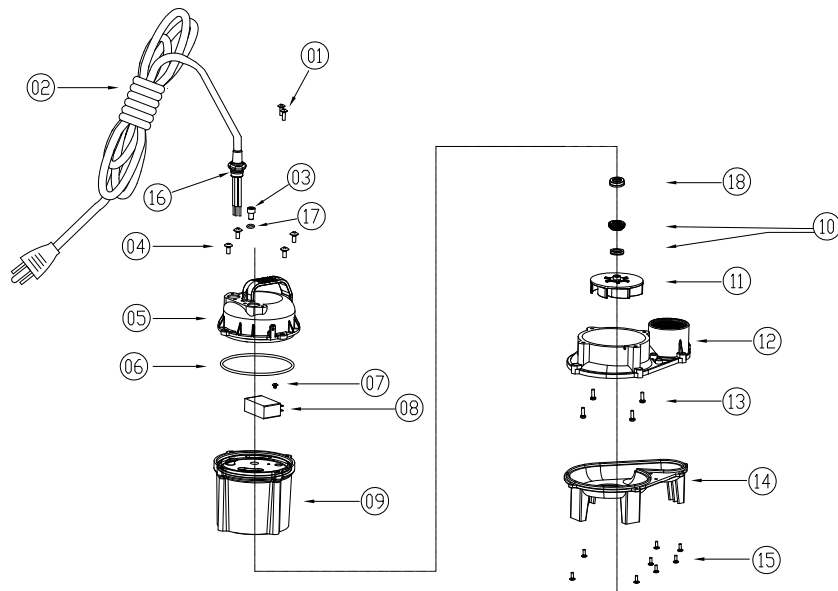

备注

1. 请参阅不同型式及可用电源线长度的图表。
  有关细节, 请洽询工厂或授权经销商。
2. 更换此零件时, 我们建议也订购一个 O 型环 06
3. “N/A” 表示不适用

电源线						
长度	插头规格	零件编号	项目编号			
10'	CEE 7-VII 插头	081641	222-0027, A			
	GB1002-2008 插头	083119	222-0035, A			
	GB1002-2008 插头	081708	222-0013, A			
	NEMA 5-15 插头	081693	222-0014, A			
	NEMA 6-15 插头	081698	222-0007, A	222-0009, A	222-0018, A	222-0039, A
	无插头	081701	222-0023, A	222-0030, A	222-0041, A	
15'	BS 1363A 插头	083292	222-0015, A			
	NEMA 6-15 插头	084073	222-0044, A			
20'	无插头	082925	222-0034, A	222-0042, A		

型号 N222, V222, BL222, E222 的更换零件图解