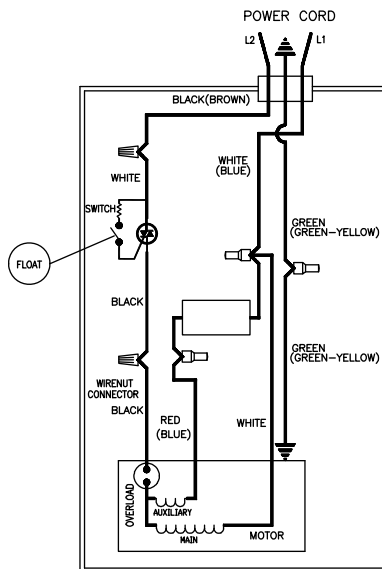

## 以下型號使用的更換零件清單：

	自動	非自動
115V 60Hz	WM222, M222	N222
220V 50Hz	WU222, U222	V222
220V 60Hz	WB222, BK222	BL222
230V 60Hz	WD222, D222	E222

## 其他的所有型號請洽詢工廠

如欲訂購更換零件，請提供以下資訊：

- 型號
- 泵浦的零件編號
- 零件編號及零件說明

以下型號的配線圖  
"WM222, WU222, WB222, WD222"

以下型號的配線圖  
"M222, U222, BK222, D222"

以下型號的配線圖  
"N222, V222, BL222, E222"