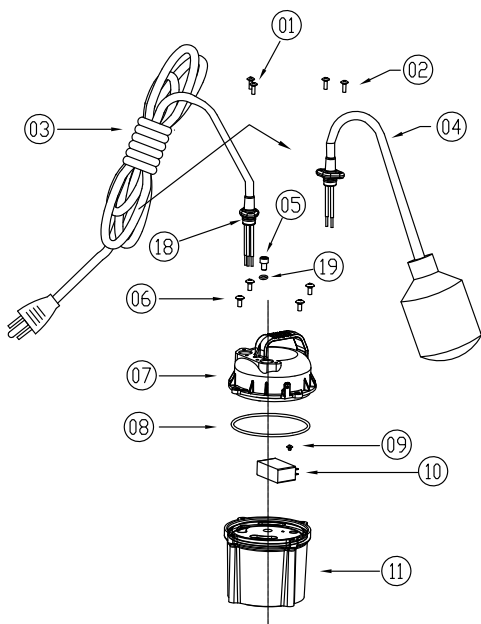

备注

1. 请参阅不同型式及可用电源线长度的图表。有关细节, 请咨询工厂或授权经销商。
2. 更换此零件时, 我们建议也订购一个 O 型环 ⑱
3. “N/A” 表示不适用

型号 WM222, WU222, WB222, WD222 的更换零件图解