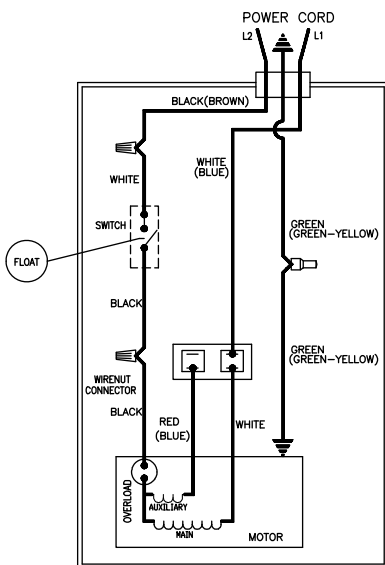

以下型号的配线图
"WM222, WU222, WB222, WD222"