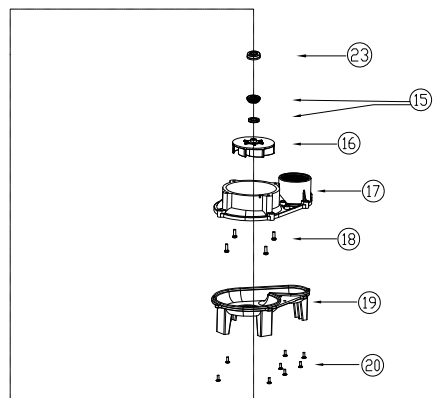

電源線				
長度	插頭規格	零件編號	項目編號	
10'	CEE 7-VII 插頭	081641	222-0026, A	
	GB1002-2008 插頭	081708	222-0020, A	222-0033, A
	NEMA 5-15 插頭	081693	222-0006, A	222-0056, A
	NEMA 6-15 插頭	081698	222-0011, A	222-0021, A
	NEMA 6-20 插頭	081710	222-0028, A	
	無插頭	081701	222-0022, A	222-0029, A
15'	BS 1363A 插頭	083292	222-0016, A	
	CEE 7-VII 插頭	083293	222-0040, A	
20'	無插頭	084074	222-0045, A	
30'	BS 1363A 插頭	081699	222-0036, A