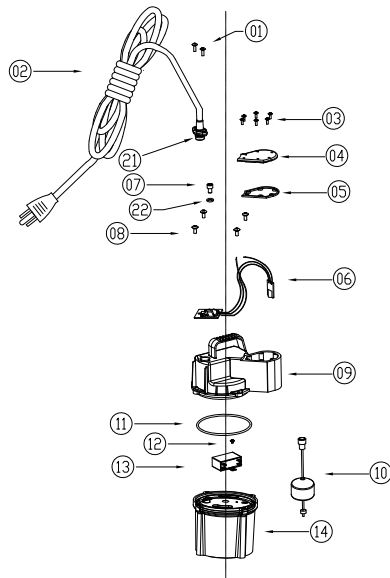

備註

1. 請參閱不同型式及可用電源線長度的圖表。有關細節，請洽詢工廠或授權經銷商。
2. 更換此零件時，我們建議也訂購一個 O型環 ①
3. 更換此零件時，我們建議也訂購一個 O型環 ⑤
4. “N/A” 表示不適用

型號 M222, U222, BK222, D222 的更換零件圖解