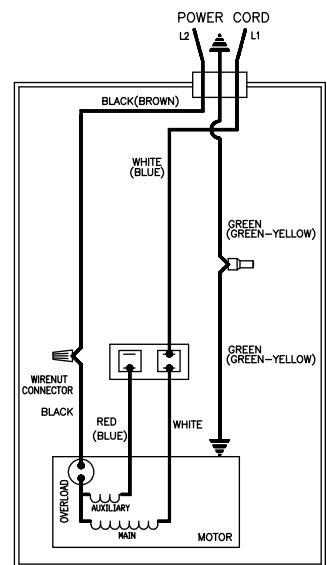

以下型号的配线图
"N222, V222, BL222, E222"